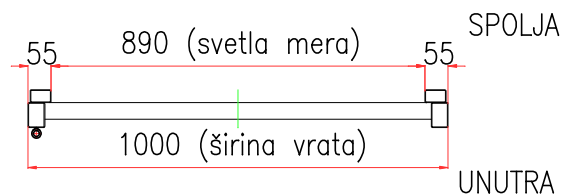

FAQ: Svetle mere

Svetla mera po širini:
Širina vrata – 110mm

Svetla mera po visini:
Visina vrata – 55

Visina praga:
Drveni prag 53mm
Metalni prag 50mm

www.schild.rs
office@schild.rs
069/724 453

* Nacrtana su vrata sa maksimalnim standardnim dimenzijama.