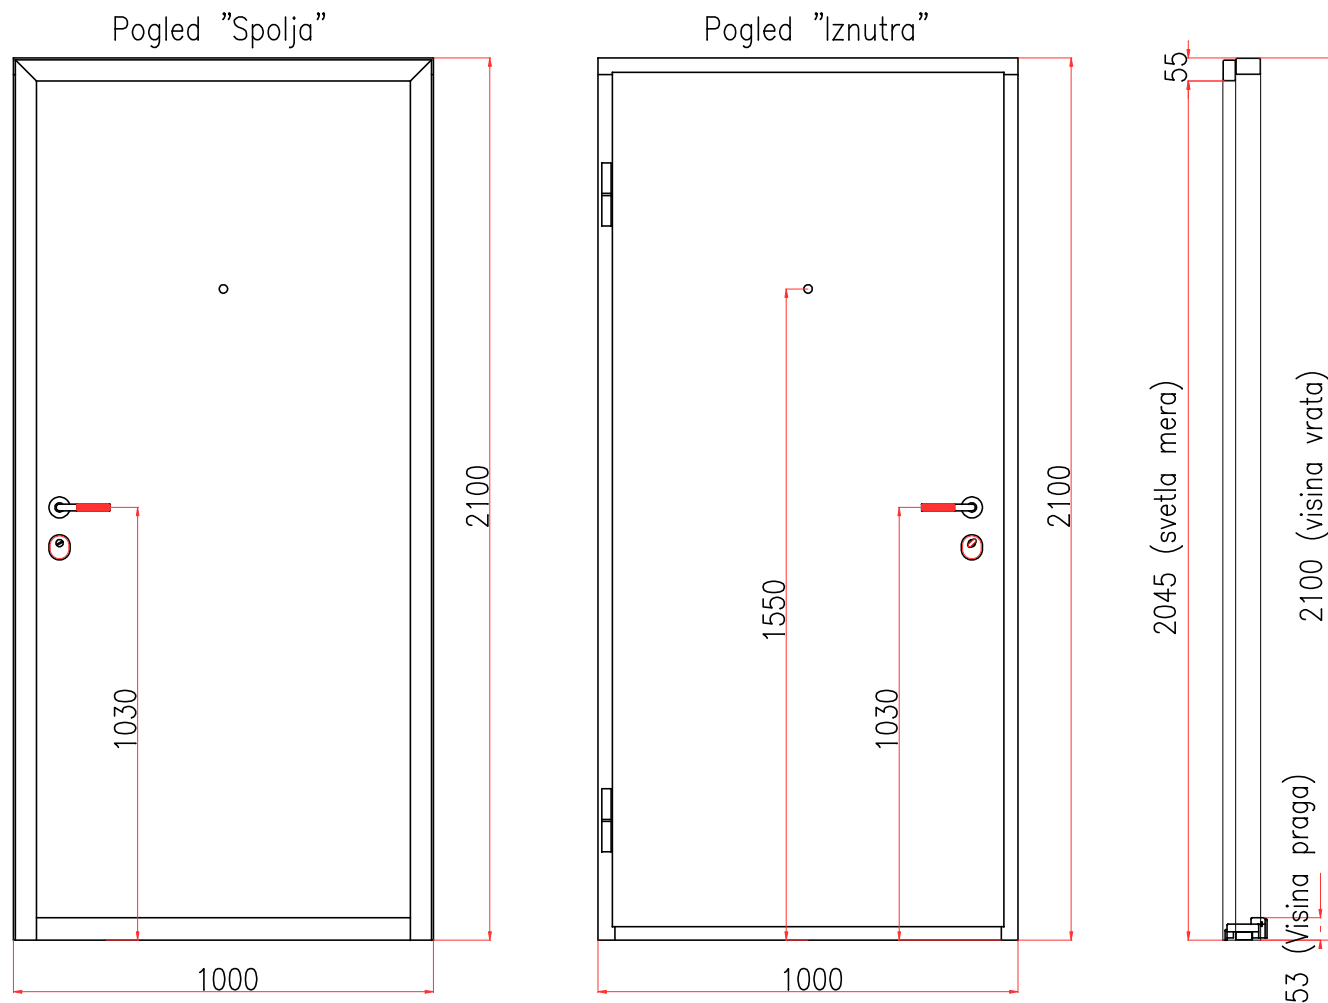

FAQ: Svetle mere

Svetla mera po širini:
Širina vrata – 110mm

Svetla mera po visini:
Visina vrata – 55

Visina praga:
Drveni prag 53mm
Metalni prag 50mm

www.schild.rs
office@schild.rs
069/724 453

* Nacrtana su vrata sa maksimalnim standardnim dimenzijama.